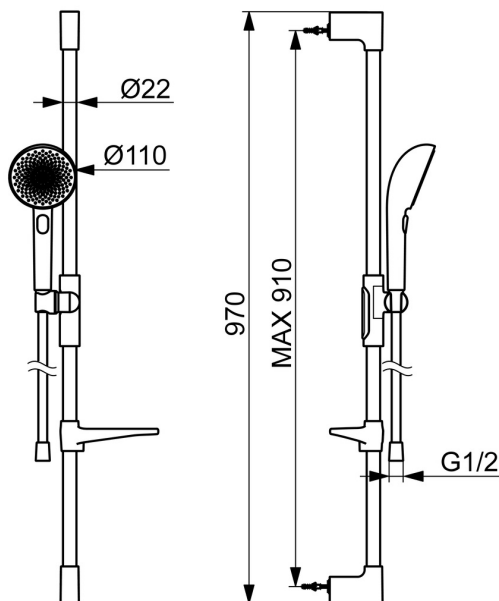

Elegancia je kľúčová pre každý prvok, vytvárajúca bezproblémové spojenie medzi formou a funkciou.

110 mm - 3-sprchová hlavica ručnej sprchy

Jednoduchý prepínač pre jednoduchý výber sprchovacej hlavice

Jednoduché nastavenie držiaka sprchy

ZVÝŠENIE VAŠICH MOMENTOV

- Riešenia pre sprchy
- Nástenná montáž
- Chróm
- Ručná sprcha, Sprchová tyč, Sprchová tyč s nastaviteľnou roztečou úchytov, Mydelník, Sprchová hadica (1750 mm), Variabilné montážne body, Technológia proti usadeninám (ľahko sa čistí), Sprchová hadica s ochranou proti prekrúteniu
- Pulzujúci - Silný prúd vody pre masáž alebo ošetrovanie tela, Intenzívny - Povzbudzujúci prúd vody, Relaxačný - Jemný prúd vody, príjemný pre celé telo
- Flexibilná dĺžka / Môže sa skrátiť, Otočné vedenie hadice
- 3-prúdová

### Technické vlastnosti

Dodávka teplej vody **max. +65°C**  
 Pracovný tlak **0.5-5 bar**  
 Spojovacia veľkosť **G1/2**  
 Priemer **Ø 22 mm**  
 Vzdialenosť na inštaláciu **max 910 mm**  
 Dĺžka / Výška **970 mm**  
 Materiál **Mosadz/Plast**