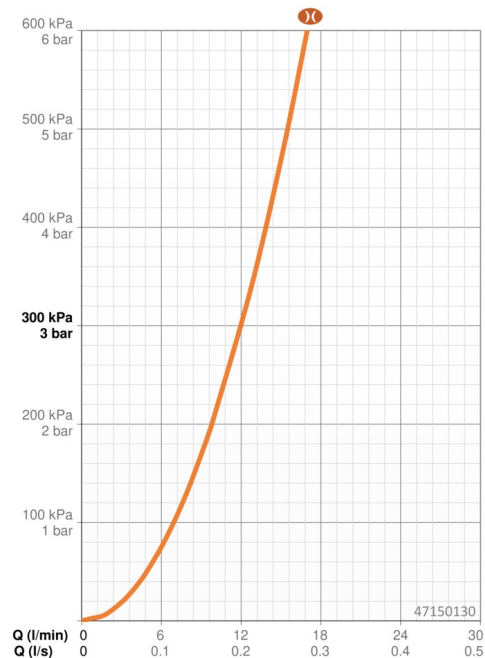

Technické údaje

Vlastnosti prietoku

Prietok pri tlaku 3 bar (s obmedzovačmi prietoku) **12.0 l/min**

Technické vlastnosti

Dodávka teplej vody **max. +65°C**
Pracovný tlak **0.5-5 bar**
Spojovacia veľkosť **G1/2**
Priemer **Ø 22 mm**
Vzdialenosť na inštaláciu **max 910 mm**
Dĺžka / Výška **970 mm**
Materiál **Mosadz/Plast**

Predpisy

Norma EN **EN 1112, EN 1113**
Trieda hlučnosti **I (ISO 3822)**

Schválenia a Prehlásenia

Vyhlásenie o zhode **DoC**