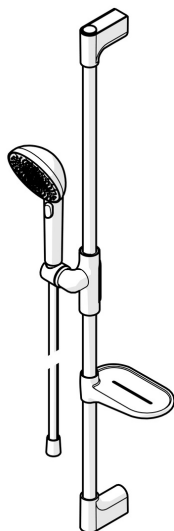

EAN: 4057304020612  
[static.hansa.com/47150130](http://static.hansa.com/47150130)

HANSAAURELIA Symfónia jednoduchosti a elegancie.

Objavte harmóniu HANSAAURELIA, symfóniu jednoduchosti a elegancie. AURELIA čerpá dizajnovú inšpiráciu z prekrásnych prvkov divokej prírody. Od elegantného kvetu lotosu, ktorý sa premenil na sprchovú hlavicu navrhnutú pre čisté potešenie, po najjednoduchšiu krivku malého kvapky vody, ktorá tvaruje našu ručnú sprchu, každý detail odráža krásu, ktorá nás obklopuje v prírode.

Elegancia je kľúčová pre každý prvok, vytvárajúca bezproblémové spojenie medzi formou a funkciou.

110 mm - 3-sprchová hlavica ručnej sprchy

Jednoduchý prepínač pre jednoduchý výber sprchovacej hlavice

Jednoduché nastavenie držiaka sprchy

ZVÝŠENIE VAŠICH MOMENTOV

- Riešenia pre sprchy
- Nástenná montáž
- Chróm
- Ručná sprcha, Sprchová tyč, Sprchová tyč s nastaviteľnou roztečou úchytov, Mydelník, Sprchová hadica (1750 mm), Variabilné montážne body, Technológia proti usadeninám (ľahko sa čistí), Sprchová hadica s ochranou proti prekrúteniu
- Pulzujúci - Silný prúd vody pre masáž alebo ošetrovanie tela, Intenzívny - Povzbudzujúci prúd vody, Relaxačný - Jemný prúd vody, príjemný pre celé telo
- Flexibilná dĺžka / Môže sa skrátiť, Otočné vedenie hadice
- 3-prúdová