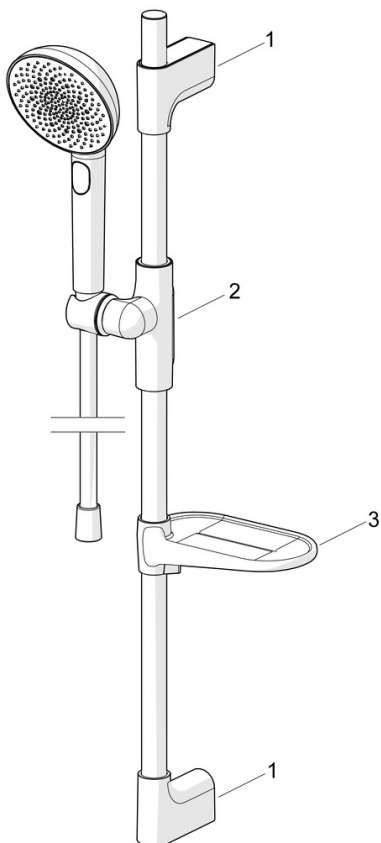

Náhradné diely

SP47150130

	Názov	Kód
01	Držiak	1018481V
02	Jazdec/nosič sprchy	1018479V
03	Mydlovnička Sivá	1018480V-15